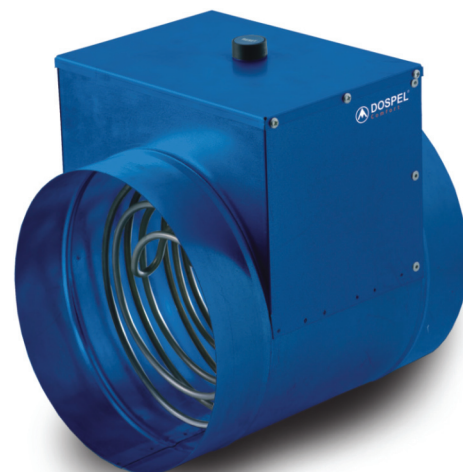

Elektrický ohrievač potrubný

# Szerdi

Ohrievač Szerdi je určený na ohrievanie vzduchu nasávaného do miestnosti. Umiestňujú sa do obytných a priemyselných budov. Montujú sa do kruhového potrubia. Vyrábane sú v rozmeroch 100 - 315 a výkonoch 0,3 -12 kW.

### Ohrievač sa skladá:

- obal je vyrobený zo zinkového plechu povrchová úprava v modrej farbe,
- elektrický ohrievač je z antikor
- ovládanie elektrické